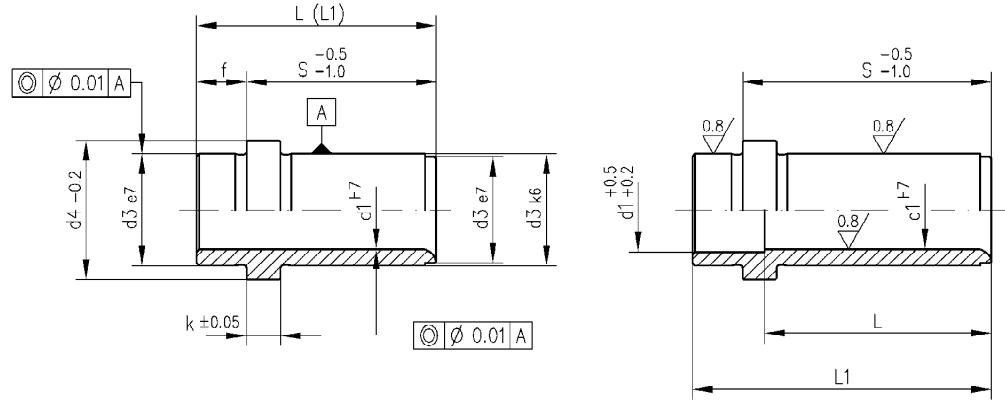

CV2S Casquillo Serie standard

mat. ~1.7131 ca. 60Hrc

Artículo Nr.- 05701

FORMA DE PEDIDO:

GV2S - d1 x S

(ejemplo: GV2S - 9 x 12)

L	L1	f	k	d3	d4	d1	S
15	15	3	3	14	16	9/10	12
20							17
25							22
30							27
39							36
46	49						46
	59						56
	69						66
26	26	9	6	20	25	14/15	17
31							22
36							27
45							36
55							46
56	65						56
	75						66
	85						76
	95						86
	105						96
	125						116
26	26	9	6	26	31	18/20	17
31							22
36							27
45							36
55							46
65							56
75							66
76	85						76
	95						86
	105						96
	125						116
	145						136
26	26	9	6	30	35	22/24	17
31							22
36							27

L	L1	f	k	d3	d4	d1	S
45	26	9	6	30	35	22/24	36
55							46
65							56
75							66
85							76
95							86
105							96
96	125						116
	145						136
	165						156
36	36	9	6	42	47	30/32	27
45							36
55							46
65							56
75							66
85							76
95							86
105							96
125							116
116	145						136
	165						156
	185						176
	205						196
58	58	12	10	54	60	40/42	46
68							56
78							66
88							76
98							86
108							96
128							116
136	148						136
	168						156
	208						196
	258						246